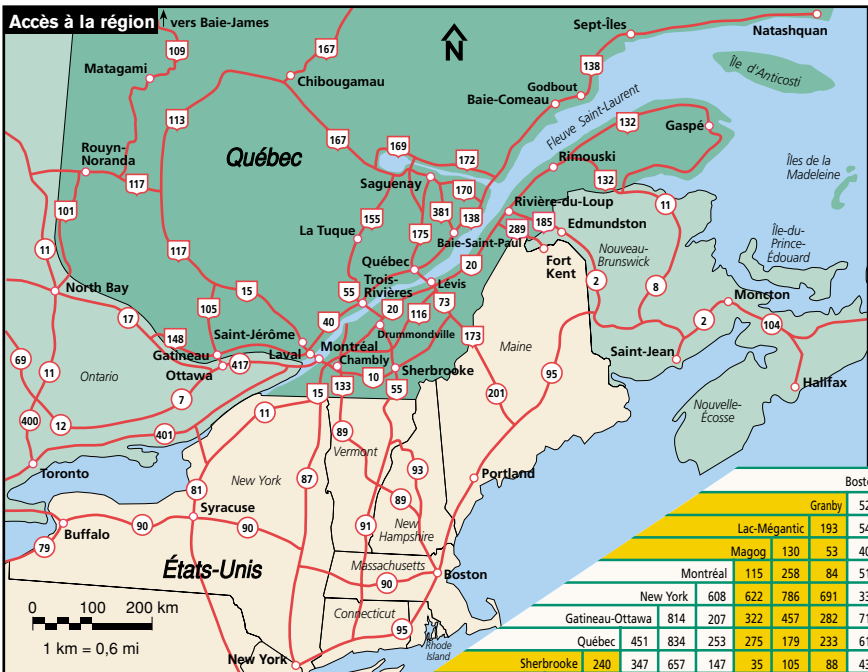

Accès à la région

↑ vers Baie-James

									Boston
									Granby
									526
									Lac-Mégantic
									193
									543
									Magog
									130
									53
									403
									Montréal
									115
									258
									84
									512
									New York
									608
									622
									786
									691
									331
									Gatineau-Ottawa
									814
									207
									322
									457
									282
									718
									Québec
									451
									834
									253
									275
									179
									233
									618
									Sherbrooke
									240
									347
									657
									147
									35
									105
									88
									438
									(km) Toronto
									693
									802
									399
									781
									546
									661
									804
									630
									867

L'utilisation et le transport des détecteurs de radar sont illégaux au Québec.